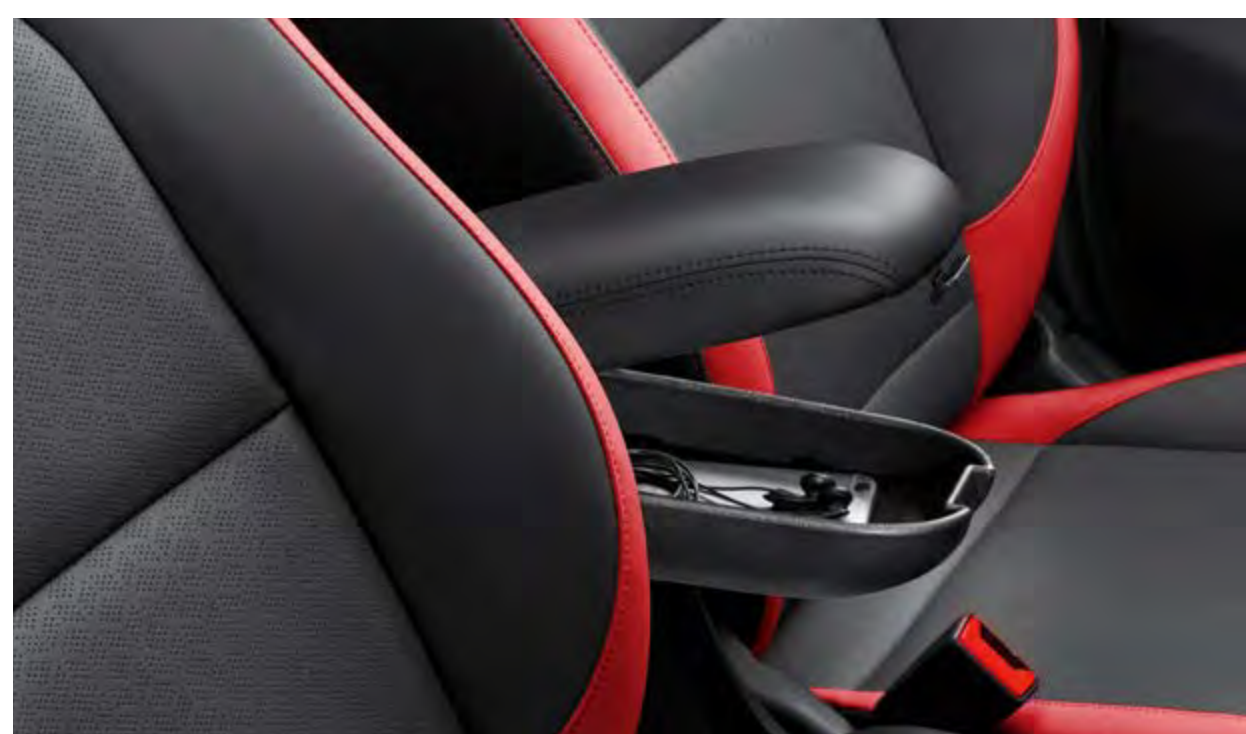

Loketní opěrka s odkládací schránkou. G6161ADE00 (Snímek zobrazuje MY22)