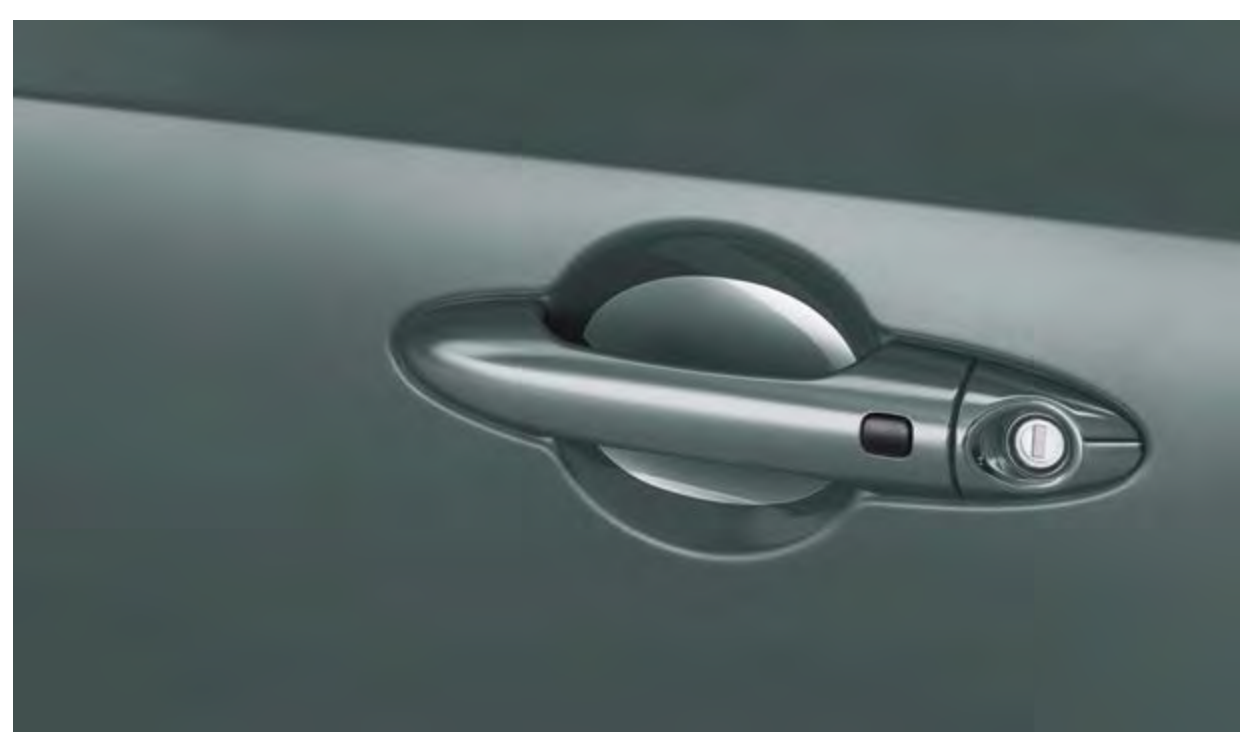

Ochranné fólie pod kliky dveří,
transparentní. 66272ADE00