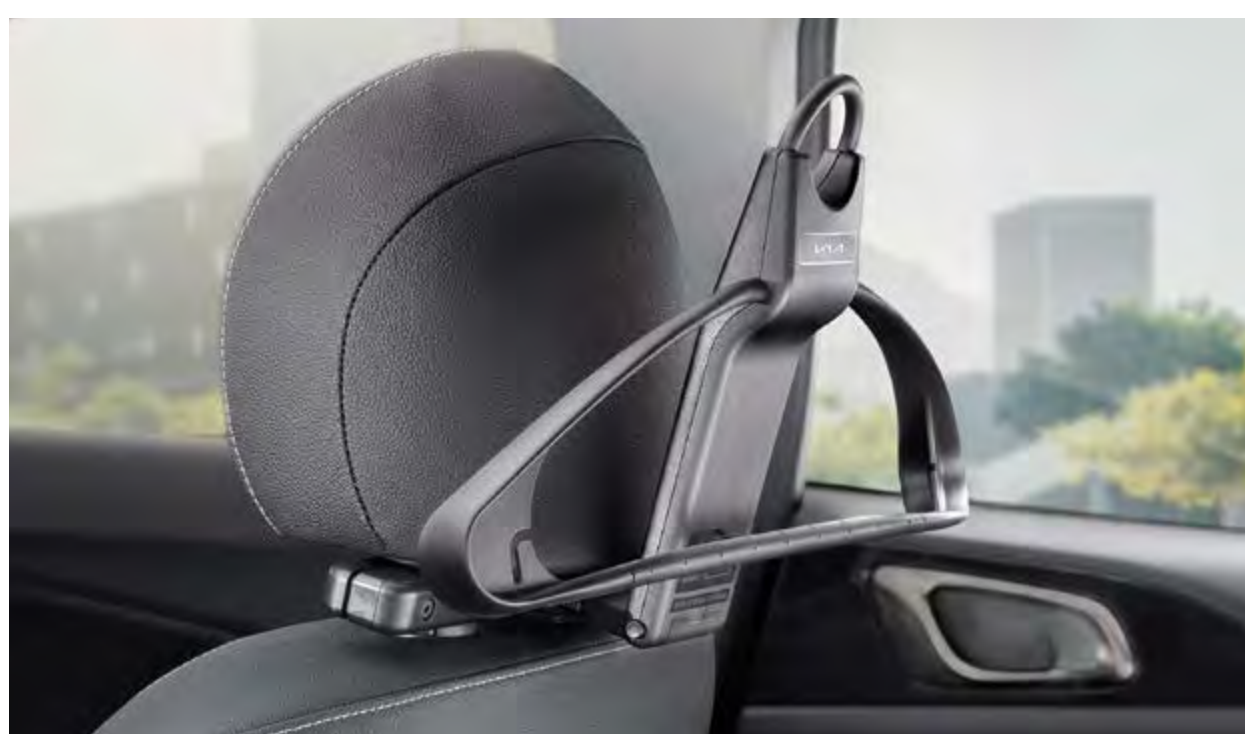

Ochrana zadních sedadel. Nečistoty a škrábance se při cestování s dětmi a domácími mazlíčky stávají minulostí. Tento všestranný kryt, který je pevný i voděodolný, poskytuje ucelenou ochranu prostoru na zadních sedadlech vašeho vozu. 66111ADE00